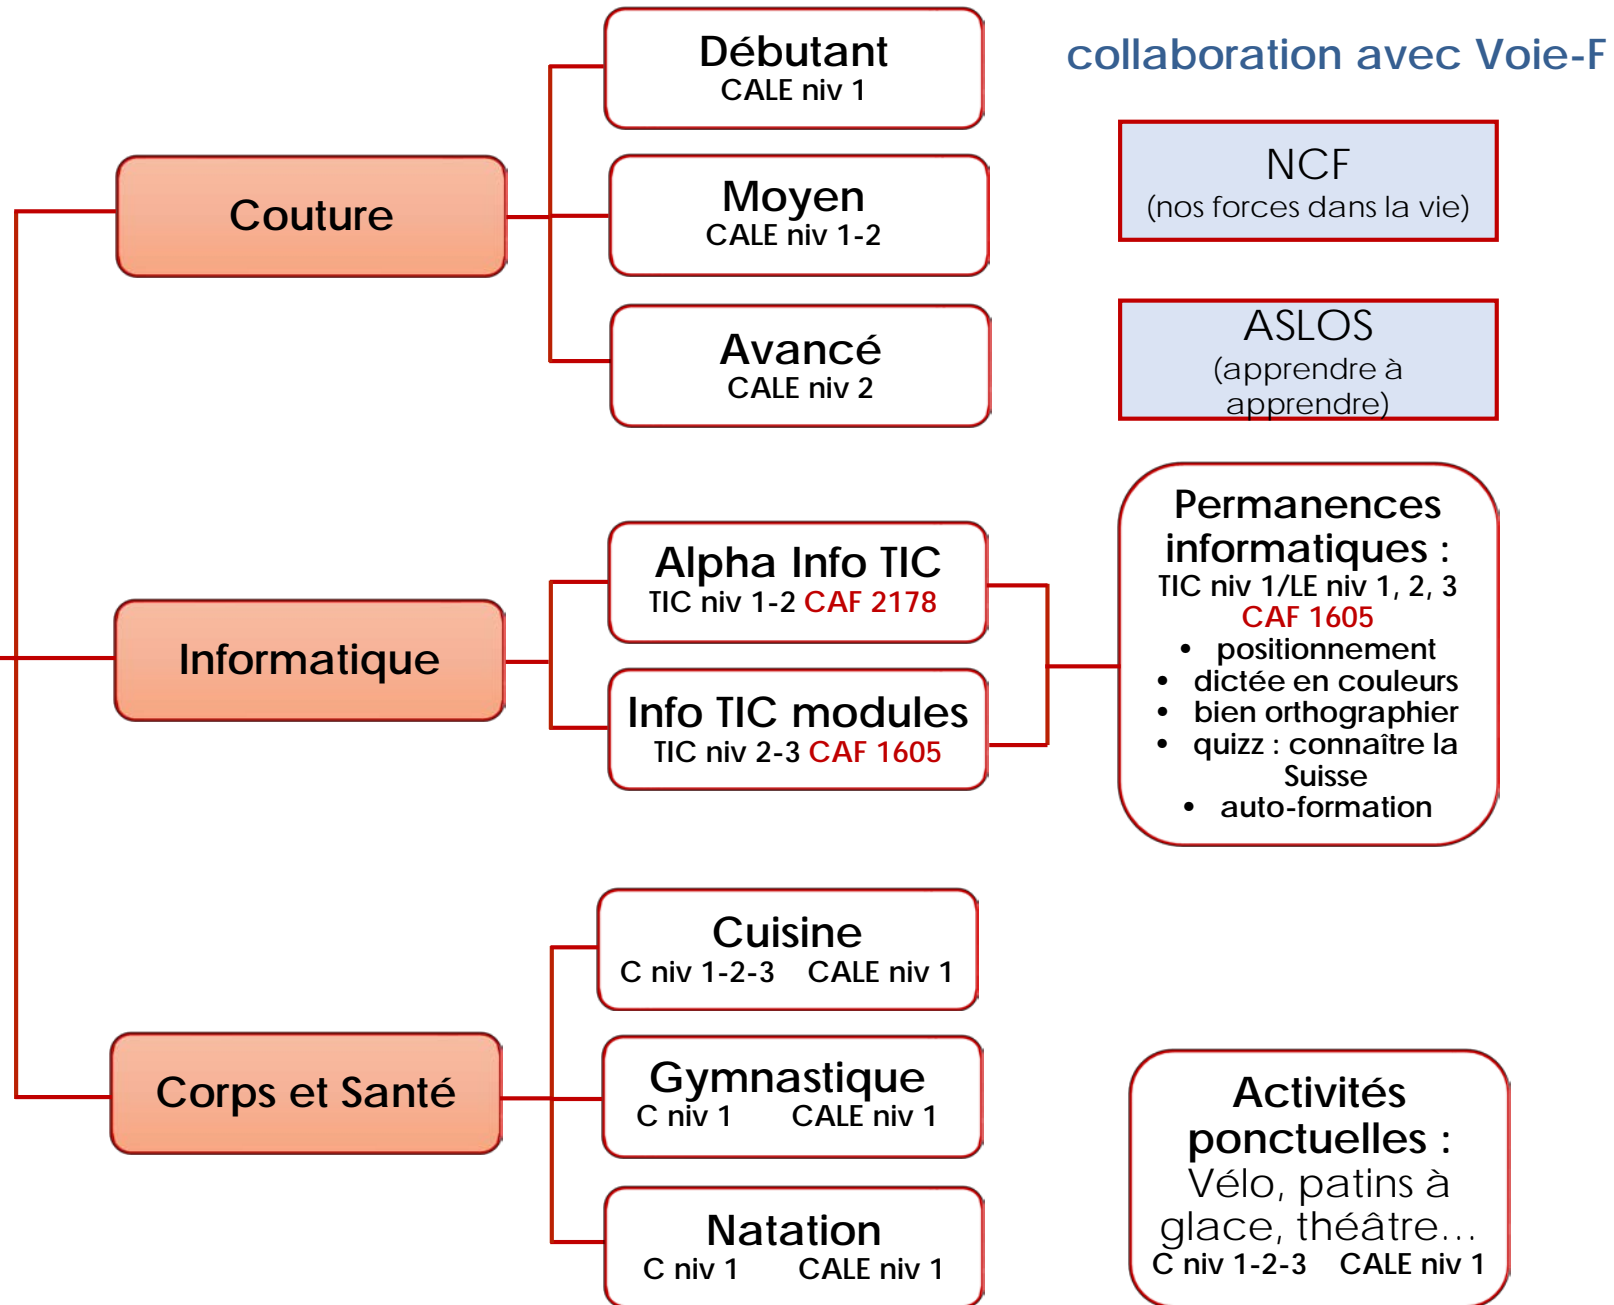

FR CLE 2+
CLE niv 2+ CAF 1609

Français maternité
C niv 2-3 CAF 2185

Parler-Ecouter
C niv 2-3 CAF 2185

Français et Santé
C niv 2-3 CAF 2185

Français écrit
E niv 3 CAF 2387

**Intégration-
citoyenneté**
CL niv 2-3 CAF 2388

Intégration
vie quotidienne à GE
CL niv 2-3 CAF 2388

Connaître GE
C niv 1-2-3

Préparation validation
CLE examens du C9

camarada Ateliers

3 heures/semaine